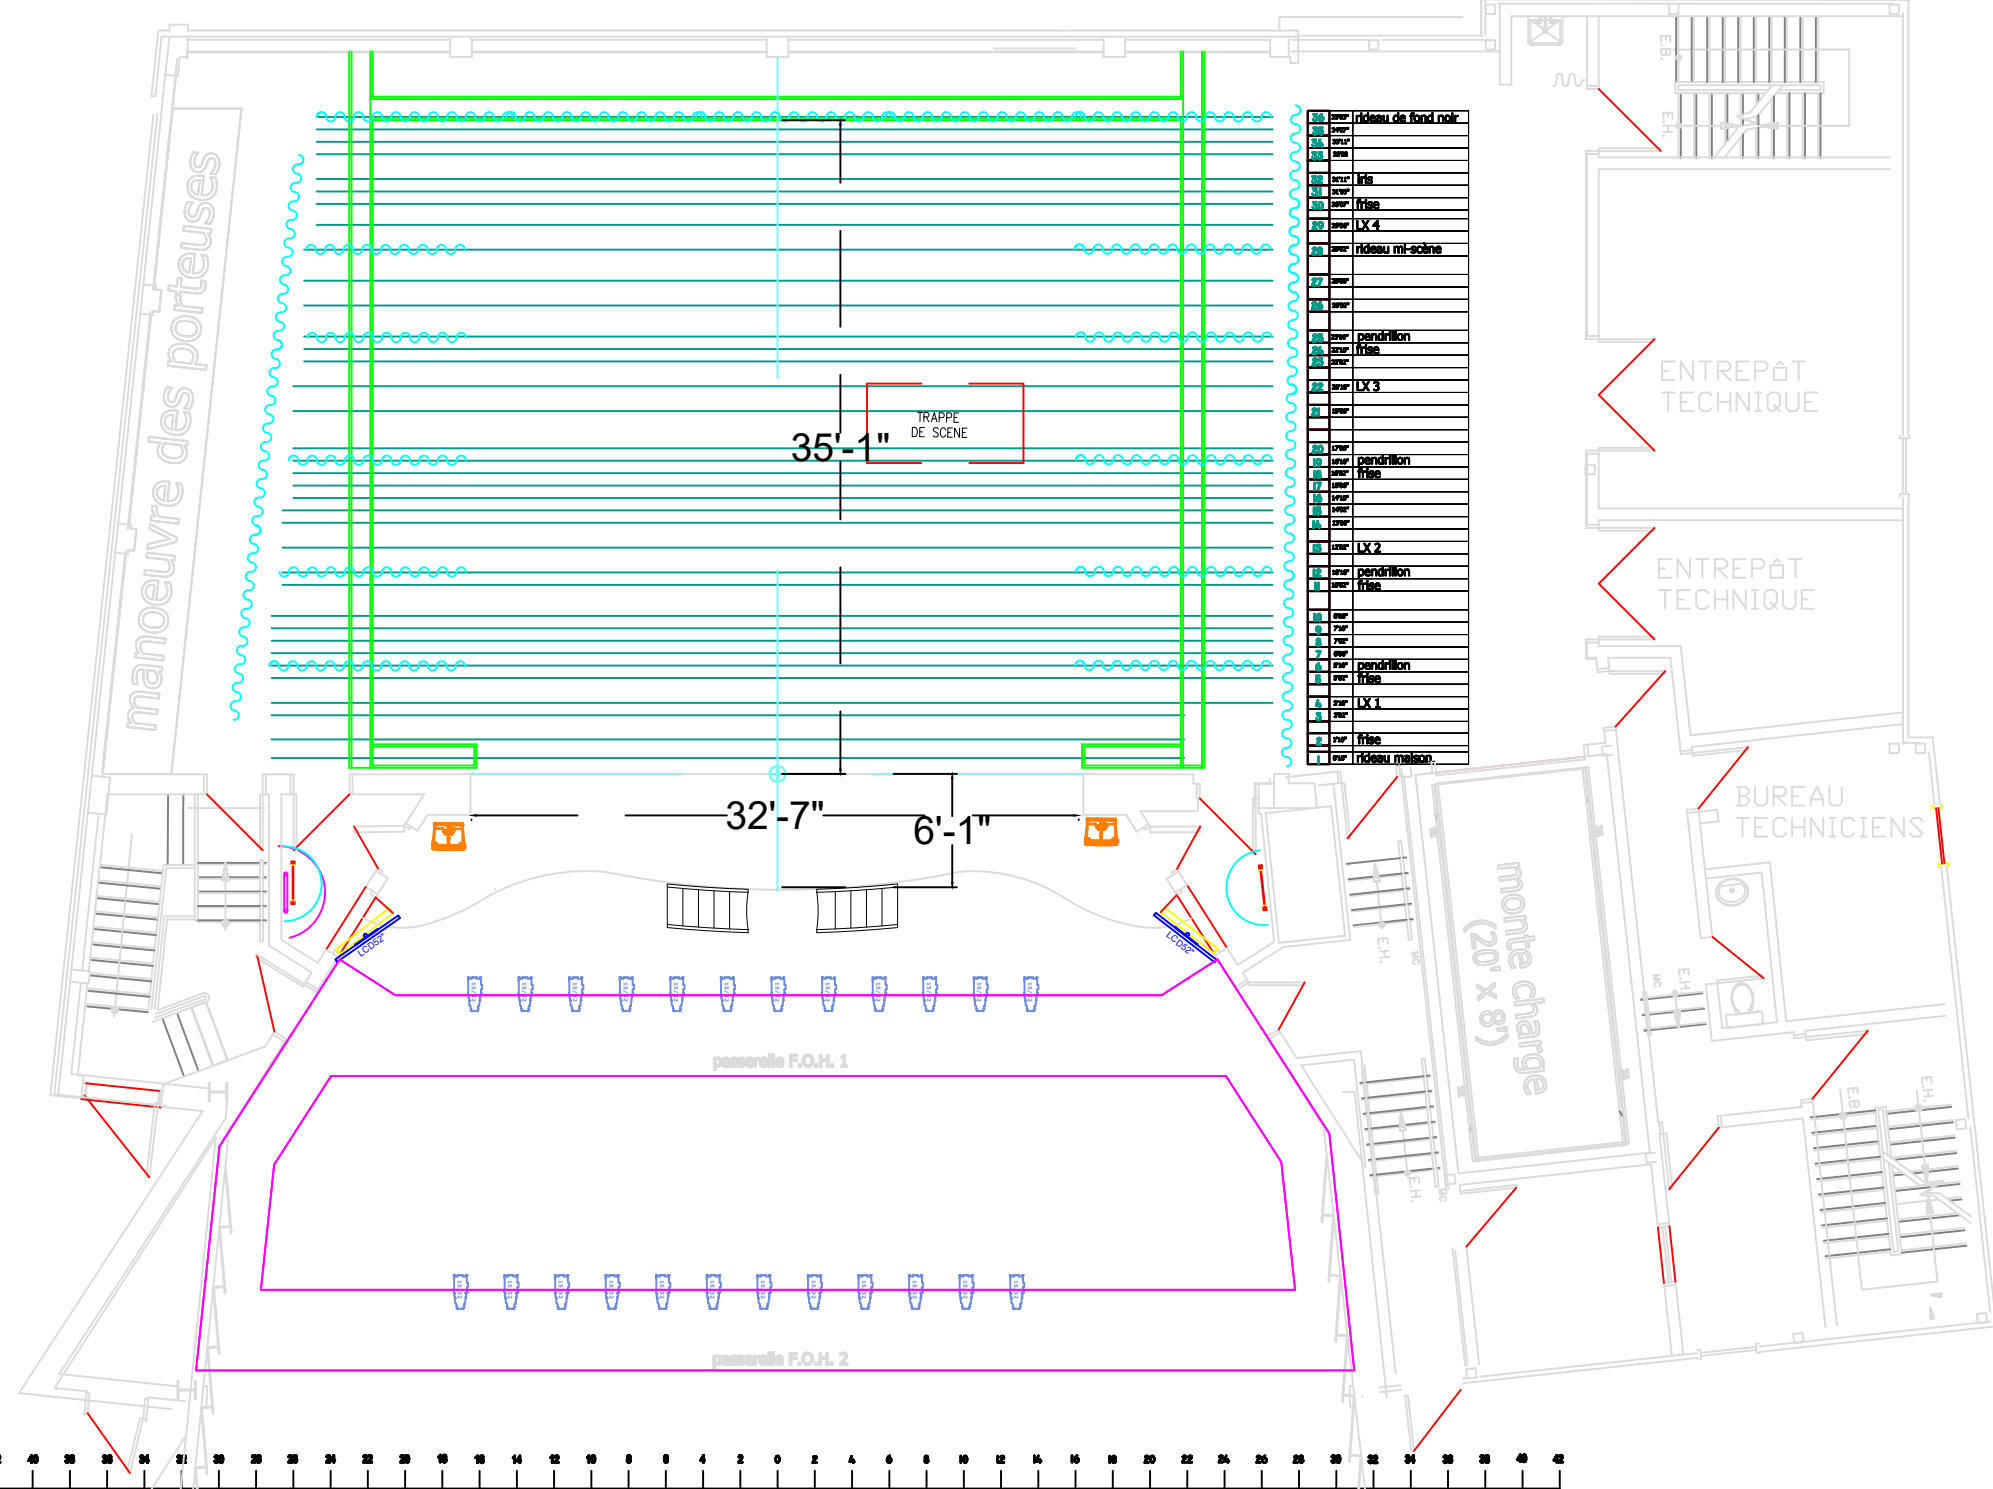

42 40 38 36 34 32 30 28 26 24 22 20 18 16 14 12 10 8 6 4 2 0 2 4 6 8 10 12 14 16 18 20 22 24 26 28 30 32 34 36 38 40 42

40  
38  
36  
34  
32  
30  
28  
26  
24  
22  
20  
18  
16  
14  
12  
10  
8  
6  
4  
2  
0  
2  
4  
6  
8  
10  
12  
14  
16  
18  
20  
22  
24  
26  
28  
30  
32  
34  
36  
38  
40

32	tr	rideau de fond noir
31	tr	tr
30	tr	tr
29	tr	tr
28	tr	tr
27	tr	tr
26	tr	tr
25	tr	tr
24	tr	tr
23	tr	tr
22	tr	tr
21	tr	tr
20	tr	tr
19	tr	tr
18	tr	tr
17	tr	tr
16	tr	tr
15	tr	tr
14	tr	tr
13	tr	tr
12	tr	tr
11	tr	tr
10	tr	tr
9	tr	tr
8	tr	tr
7	tr	tr
6	tr	tr
5	tr	tr
4	tr	tr
3	tr	tr
2	tr	tr
1	tr	rideau maison

SALLE	LIONEL-GROULX
TITRE	PLAN DE SALLE
DATE	MARS 2023
DESSIN	Jean-François Bernier

### Inventaire TLG

- 15/32 24x Leko ETC 575W - 15-32 FOH
- 25/50 16x Leko ETC 575W - 25-50
- 19° 12x Leko ETC 575W - 19 degrés
- 26° 24x Leko ETC 575W - 19 degrés
- 36° 24x Leko ETC 575W - 19 degrés
- 54x PAR 64 1000W (36x medium et 18x narrow)
- 22x FRESNELS 8" 1000W avec volet
- 16x FRESNELS 10" 2000W avec volet
- 6x Iris triple Strand 1000W
- 6x Bar ACL en PAR 64 1000W
- 12x PAR LED theatrinx RGBA